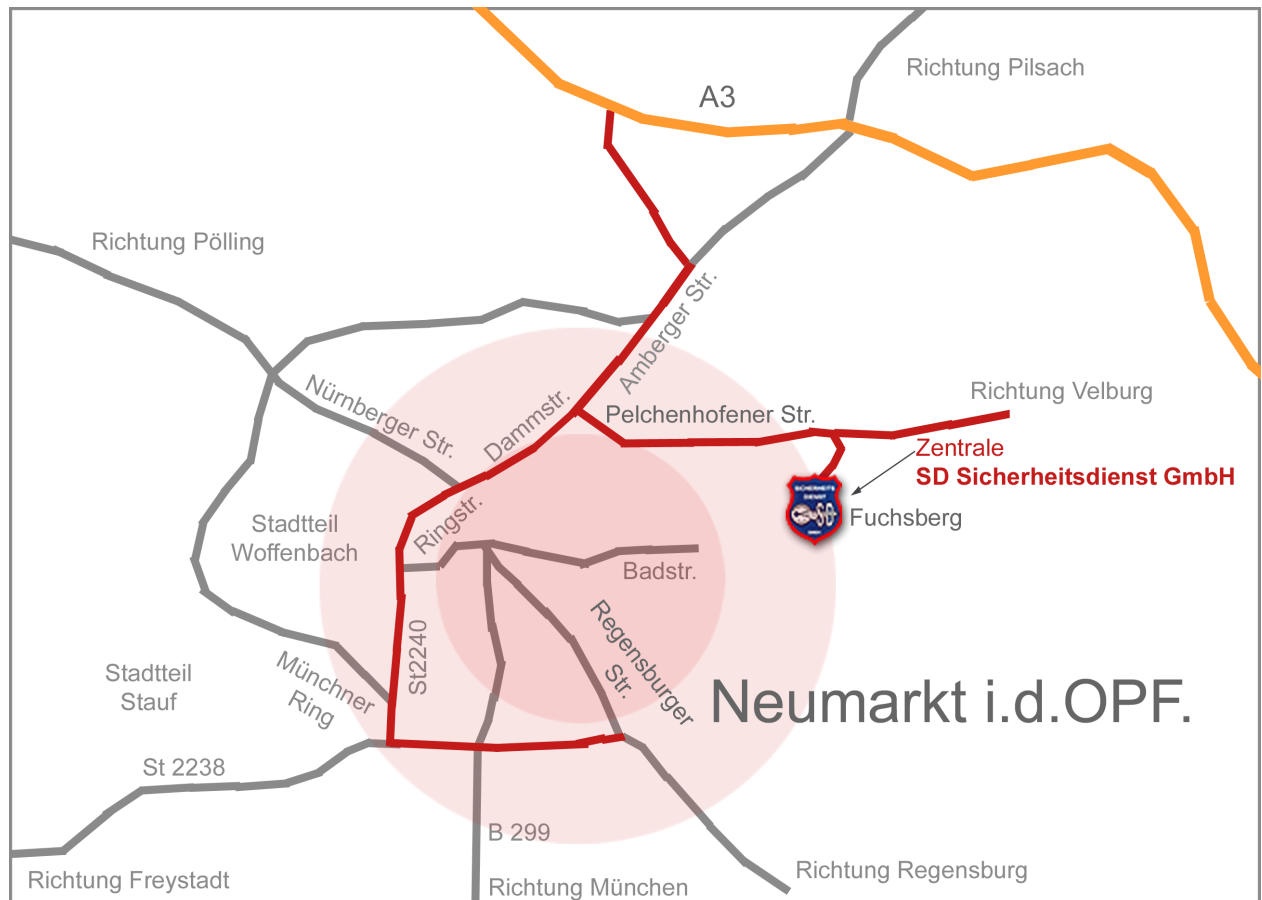

Anfahrtsskizze - Zentrale der SD Sicherheitsdienst GmbH

Hinterer Fuchsberg 3, 92318 Neumarkt i.d.OPf. Telefon: (09181) 47 48 – 0

Beschreibung:

BAB A3 / AS Neumarkt i.d.OPf. Der roten Markierung folgen - nach ca. 2,3 km an der **1. Ampel links abbiegen** und der roten Markierung folgen – Sie kommen in die **Amberger Strasse** und biegen nach ca. 1,2 km an der Kreuzung links in die **Pelchenhofener Strasse** ab – folgen Sie der roten Markierung ca. 2,8 km bis zum **OT Fuchsberg** – hier biegen Sie rechts ab – nach ca. 50 m wieder rechts abbiegen und der Strasse 475 m folgen. Sie sind am Ziel !

B 8 aus Richtung Nürnberg: Sie erreichen, von der Umgehungsstrasse kommend einen Kreisverkehr nehmen Sie dort die 2. Abfahrt (Richtung Neumarkt) – folgen Sie der **Nürnberg Strasse** ca. 2 km – biegen Sie an der 3. Ampel links ab und folgen der roten Markierung ca. 1,3 km – dort biegen Sie rechts in die **Pelchenhofener Strasse** ab und folgen der roten Markierung ca. 2,8 km bis zum **OT Fuchsberg** – hier biegen Sie rechts ab – nach ca. 50 m wieder rechts abbiegen und der Strasse 475 m folgen. Sie sind am Ziel !

B 299 aus Richtung München: Nach dem Ortsschild Neumarkt i.d.OPf. biegen Sie an der 2. Ampel links ab und folgen der roten Markierung ca. 4,8 km – biegen dann rechts in die **Pelchenhofener Strasse** ab – folgen der roten Markierung ca. 2,8 km bis zum **OT Fuchsberg** – hier biegen Sie rechts ab – nach ca. 50 m wieder rechts abbiegen und der Strasse 475 m folgen. Sie sind am Ziel !

B 8 aus Richtung Regensburg: Nach dem Ortsschild Neumarkt folgen Sie der roten Markierung ca. 6,9 km und biegen dann rechts in die **Pelchenhofener Strasse** ab - folgen der roten Markierung ca. 2,8 km bis zum **OT Fuchsberg** – hier biegen Sie rechts ab – nach ca. 50 m wieder rechts abbiegen und der Strasse 475 m folgen. Sie sind am Ziel !